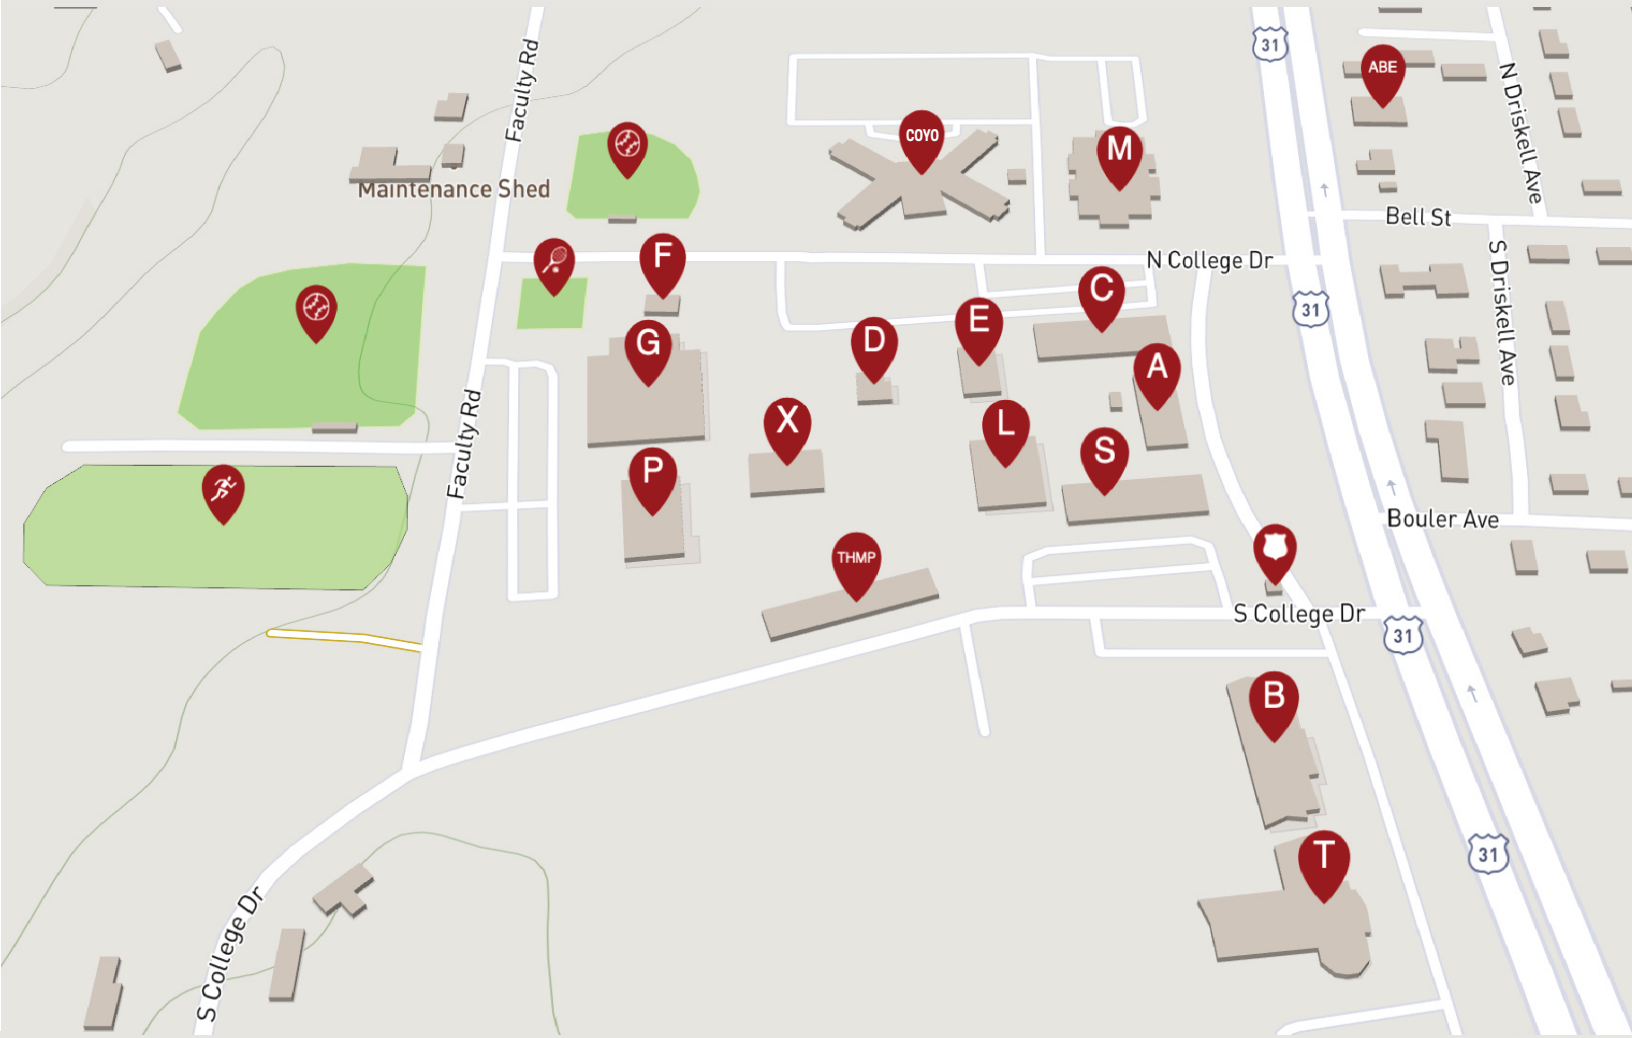

# BAY MINETTE CAMPUS MAP

- |   |   |   |
|---|---|---|
| <p><b>A Administration Building</b><br/>1900 US-31, Bay Minette, AL 36507</p>   | <p><b>G Gymnasium</b><br/>1914 Faculty Rd., Bay Minette, AL 36507</p>                   | <p><b>THMP Thompson Hall (Dorm)</b><br/>301 S. College Dr., Bay Minette, AL 36507</p> |
| <p><b>ABE Adult Education Center</b><br/>1903 US- 31, Bay Minette, AL 36507</p> | <p><b>L Austin R. Meadows Library</b><br/>311 S. College Dr., Bay Minette, AL 36507</p> | <p><b>X Coastal Alabama Grill</b><br/>1910 Faculty Rd., Bay Minette, AL 36507</p>     |
| <p><b>B Business Center</b><br/>2000 US-31, Bay Minette, AL 36507</p>           | <p><b>M Memorial Hall</b><br/>315 N. College Dr., Bay Minette, AL 36507</p>             | <p><b>College Police</b><br/>319 S. College Dr., Bay Minette, AL 36507</p>            |
| <p><b>C Stone Building</b><br/>312 N. College Dr., Bay Minette, AL 36507</p>    | <p><b>P Performing Arts Center</b><br/>1906 Faculty Rd., Bay Minette, AL 36507</p>      | <p><b>Coyotes Softball Field</b><br/>251 N. College Dr., Bay Minette, AL 36507</p>    |
| <p><b>D Dental Lab</b><br/>402 Coyote Dr., Bay Minette, AL 36507</p>            | <p><b>S Trammel Science Building</b><br/>315 S. College Dr., Bay Minette, AL 36507</p>  | <p><b>Baseball Field</b><br/>1915 Faculty Rd., Bay Minette, AL 36507</p>              |
| <p><b>E Student Center</b><br/>406 Coyote Dr., Bay Minette, AL 36507</p>        | <p><b>COYO Coyote Hall (Dorm)</b><br/>305 N. College Dr., Bay Minette, AL 36507</p>     | <p><b>Track</b><br/>1905 Faculty Rd., Bay Minette, AL 36507</p>                       |
| <p><b>F Fort Cruise</b><br/>260 N. College Dr., Bay Minette, AL 36507</p>       | <p><b>T Allied Health Building</b><br/>2100 US-31, Bay Minette, AL 36507</p>            | <p><b>Tennis Courts</b><br/>1918 Faculty Rd., Bay Minette, AL 36507</p>               |